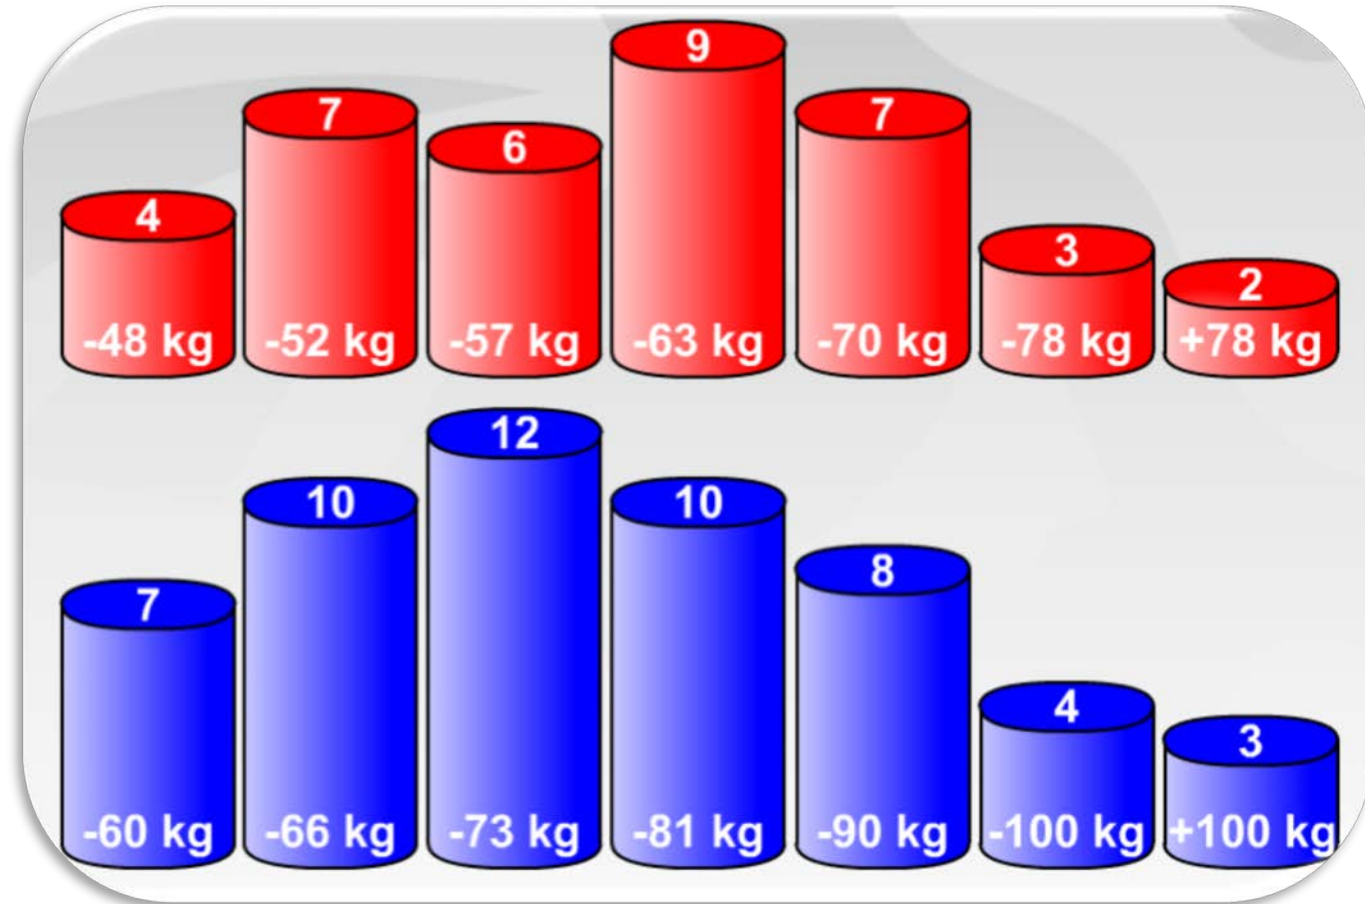

Federación Gallega de Judo Sector Oeste de España Absoluto 2021

Estadísticas

Pesos